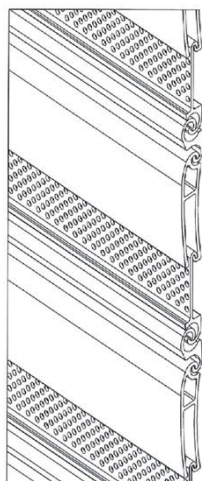

Nessun lavoro di muratura, è necessario: èstella è dotata di guide apposte che possono venire montate sia ex-novo, sia in quelle già esistenti. Il sollevamento, come qualsiasi normale tapparella, può essere a cinghia, arganello o a motore.

Stecche:

Descrizione di capitolato:

Avvolgibile **Estella Classic** in alluminio Estruso in lega 6060 UNI EN 755-2 realizzata con sistema a camera aperta con nuclei a barra piena a "S" anti-sollevamento con aerazione integrata a barre microforate a scomparsa verticale, verniciato a polveri epossidiche – Guide in alluminio estruso a spessore maggiorato a doppia guarnizione di tenuta in gomma. Peso indicativo per mq pari a kg. 13. Conformità piena alla normativa CE UNI EN 13659/2004 "Chiusure Oscuranti – Requisiti prestazionali compresa la sicurezza".

Tappi laterali in resina anti-rumore ad innesto meccanico posti in tutte le stecche facenti parte del telo e ganci di collegamento tra le stecche in alluminio estruso a barra piena.

Sezione:

Impossibile da sollevare!