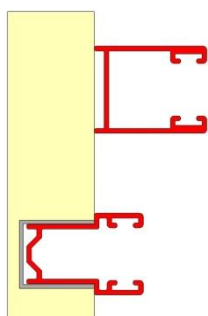

Nessun lavoro di muratura, è necessario: èstella è dotata di guide apposte che possono venire montate sia ex-novo, sia in quelle già esistenti. Il sollevamento, come qualsiasi normale tapparella, può essere a cinghia, arganello o a motore.

Tappi laterali in resina anti-rumore ad innesto meccanico posti in tutte le stecche facenti parte del telo e ganci di collegamento tra le stecche in alluminio estruso a barra piena.

Sezione:

Impossibile da sollevare!

Elevata aerazione, elevata illuminazione

Esclusive stecche microforate

Guide:

Guida esterna

Guida da incasso