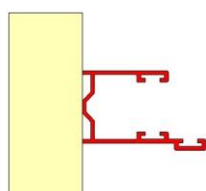

Descrizione di capitolato:

Avvolgibile **Estella de Lux** in alluminio Estruso in lega 6063 UNI EN 755-2 realizzato con sistema a lame microforate protette da alette frangisole orientabili con nuclei a barra piena a "E", verniciato a polveri epossidiche – Guide in alluminio estruso a spessore maggiorato a tripla guarnizione di tenuta, guarnizioni silenziate a pinna siliconica per riduzione rumore dle alette in chiusura. Peso indicativo per mq pari a kg. 11. Conformità piena alla normativa CE UNI EN 13659/2004 "Chiusure Oscuranti – Requisiti prestazionali compresa la sicurezza".

Tappi laterali in resina anti-rumore ad innesto meccanico posti in tutte le stecche facenti parte del telo e ganci di collegamento tra le stecche in alluminio estruso a barra piena

Sezione:

Guide:

Guida esterna