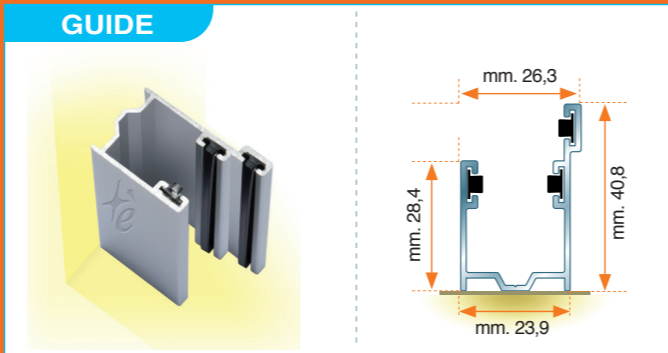

Con rullo ottagonale da Ø 60 mm.

GUIDE

estella delux

SPECIFICHE TECNICHE

| | |
|--|-----------------------|
| Peso per mq. | 11 Kg |
| Larghezza massima della tapparella | 275 cm |
| Misura della lamella | 49 mm |
| Inclinazione lamella aperta | 45° |
| Incremento di aerazione rispetto a una tapparella classica | oltre 20 volte |

Con rullo ottagonale da Ø 60 mm.

GUIDE

rivoluzionaria per **comfort** insuperabile per **sicurezza**

l'avvolgibile anti intrusione

NELLA GAMMA èstella

estella BOX
Puoi montarla ovunque

estella Box consiste in un'avvolgibile estella Classic montato all'interno di un **cassonetto autoportante** Esterna in alluminio dotato di guide, che può essere installato anche in situazioni in cui non ci sia una predisposizione per l'installazione di una tapparella.