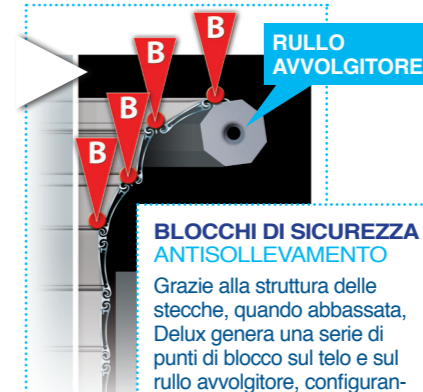

L'estetica di Estella Delux è registrata come disegno / modello comunitario per tutti gli stati dell'Unione europea

VISUALE&PRIVACY

ottima visuale verso l'esterno della finestra, grande privacy interna

FILTRO RADIAZIONI

schermatura efficace contro i raggi violenti e le radiazioni solari

AERAZIONE NATURALE

più luce e aerazione 5 volte maggiore rispetto a tapparelle classiche

NIENTE INSETTI

la struttura microforata è sostitutiva di zanzariera o tende

nessuna estella può venire sollevata dall'esterno.

Le sue strutture, brevettate, provocano il **blocco automatico**, rendendo inutili i tentativi di effrazione e **resistendo a trazioni ben superiori a 100 Kg.** Il bloccaggio è automatico, senza necessità di catenacci, lucchetti etc.

A PROVA DI SCASSO