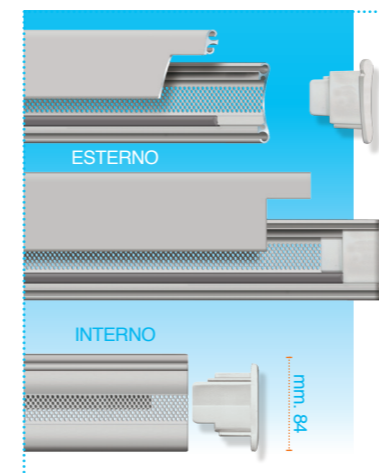

Sono comunque **mantenute tutte le caratteristiche tipiche di estella**: passaggio d'aria, filtro radiazioni, zanzariera...

Gli standard di sicurezza sono, se possibile, superiori alla versione Classic, grazie ad un nuovo sistema brevettato di **blocco automatico, che agisce sul telo e sul rullo avvolgitore**, assicurando la massima protezione contro i tentativi di effrazione.