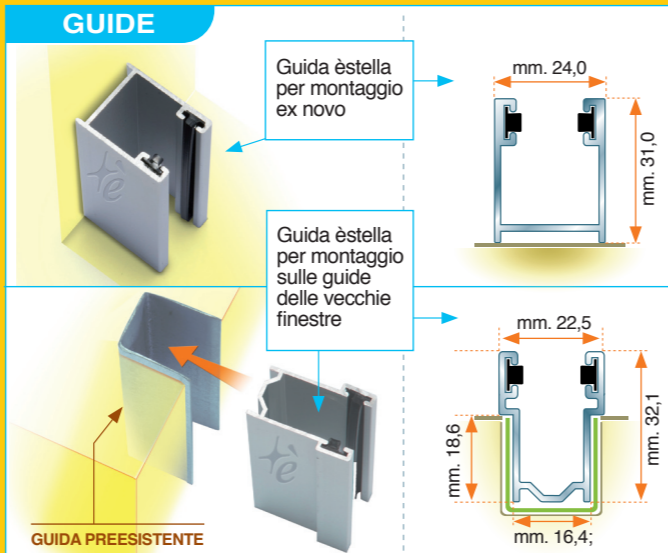

estella classic

SPECIFICHE TECNICHE

| | |
|--|-----------------------|
| Peso per mq. | 13 Kg |
| Larghezza massima della tapparella | 275 cm |
| Misura della lamella chiusa | 49 mm |
| Misura della lamella estesa | 71.5 mm |
| Incremento di aerazione rispetto a una tapparella classica | oltre 10 volte |

ALTEZZA VANO LUCE

| | | |
|------------|---|------------|
| h. cm. 150 | = | Ø cm. 17,0 |
| h. cm. 190 | = | Ø cm. 19,0 |
| h. cm. 230 | = | Ø cm. 21,5 |
| h. cm. 260 | = | Ø cm. 22,5 |

DIAMETRO MAX. TAPPARELLA AVVOLTA

Con rullo ottagonale da Ø 60 mm.

GUIDE

estella delux

SPECIFICHE TECNICHE

| | |
|--|-----------------------|
| Peso per mq. | 11 Kg |
| Larghezza massima della tapparella | 275 cm |
| Misura della lamella | 49 mm |
| Inclinazione lamella aperta | 45° |
| Incremento di aerazione rispetto a una tapparella classica | oltre 20 volte |

Con rullo ottagonale da Ø 60 mm.

GUIDE

rivoluzionaria per **comfort** insuperabile per **sicurezza**

l'avvolgibile anti intrusione

NELLA GAMMA èstella

estella BOX
Puoi montarla ovunque

estella Box consiste in un'avvolgibile estella Classic montato all'interno di un **cassonetto autoportante** Esterna in alluminio dotato di guide, che può essere installato anche in situazioni in cui non ci sia una predisposizione per l'installazione di una tapparella.