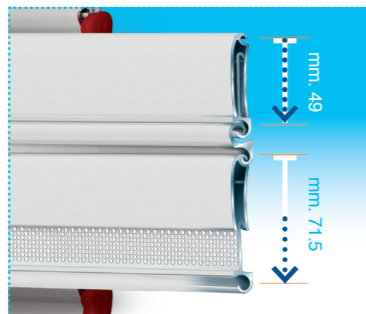

eleganti alette e privacy assoluta

estella Classic è una concezione rivoluzionaria di tapparella, davvero unica nelle sue caratteristiche. In alluminio estruso, la sua esclusiva struttura a stecca intermedia microforata garantisce un livello di comfort (aerazione, privacy, zanzariera...) e sicurezza **non raggiungibile da nessuna delle 'normali' tapparelle.**

Non è possibile sollevare **estella** dall'esterno: grazie al suo sistema brevettato, **ogni singola stecca subisce un blocco contro la guida in 4 punti.** Esempio: una tapparella di 30 stecche viene bloccata in 120 diversi punti: protezione reale contro le effrazioni, oltre al chiaro effetto dissuasivo.